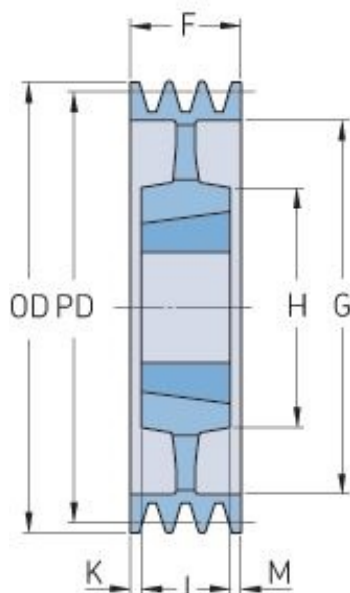

# PHP 4SPA250TB

Roztečný průměr (mm)	250
Vnější průměr (mm)	255.5
Typ řemenice	5
Číslo pouzdra	3020
Min. vnitřní průměr (mm)	25
Max. vnitřní průměr (mm)	75
F (mm)	65
G (mm)	215
K (mm)	7
L (mm)	51
M (mm)	7
H (mm)	150
Hmotnost (kg)	10.5